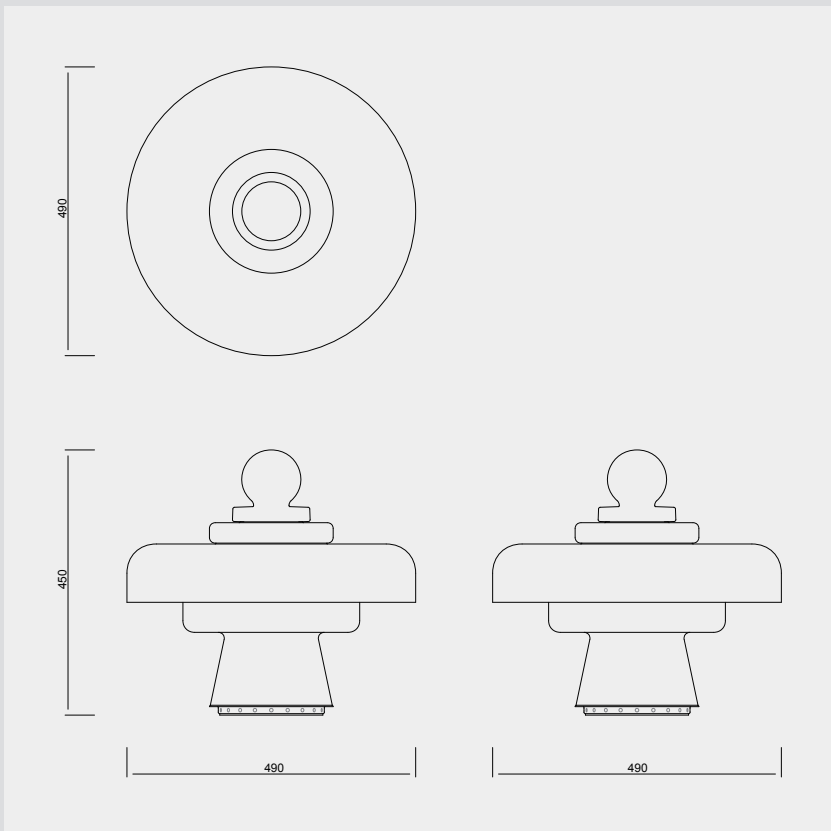

REGINA Floor Lamp

1968年、ミラノのアーティスト、Bobo Piccoli (ボボ・ピッコリ) がデザインし発表されたランプ「Re」と「Regina」より、REGINAフロアランプ。

芸術と工業生産を融合させた華麗このコレクションは、チェスゲームからインスピレーションを得たキングとクイーンをモチーフに、ソフトでしなやかなフォルムのオパールセントガラスが拡散する白い光を放ちます。

Brand : FontanaArte

Designer : Bobo Piccoli

Detail

Number FON-DEL-006

Material Glass

Size W490 × D490 × H450mm

Packing Size

-

Packing Weight