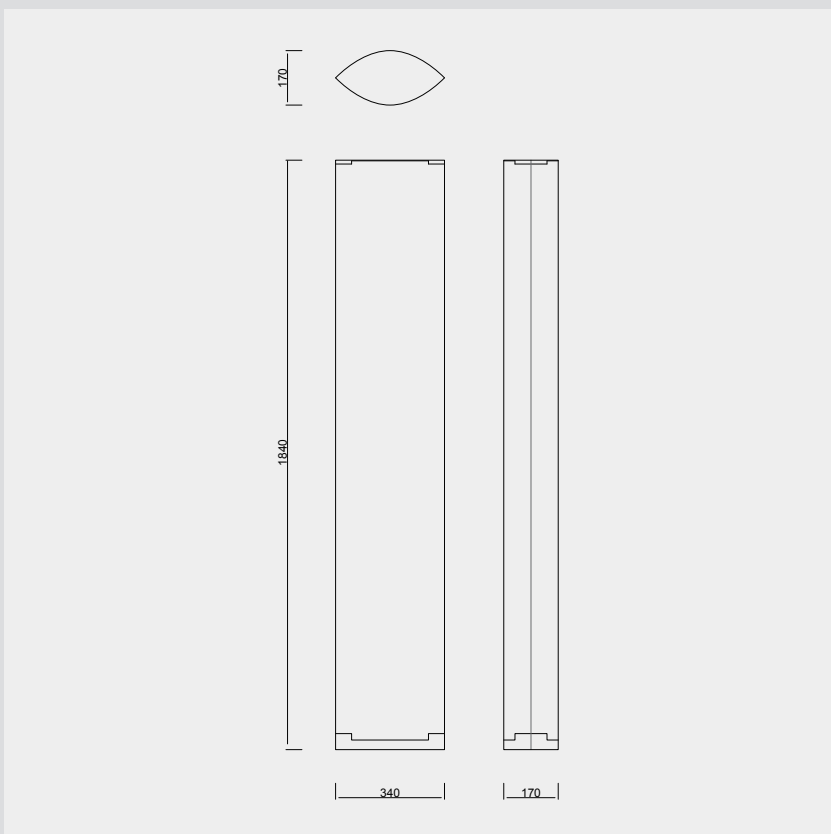

topso

PIRELLINA Floor Lamp

「イタリアモダンデザインの父」と評される、建築家、デザイナー、編集者 Gio Ponti (ジオ・ポンティ) によって 1967 年にデザインされた PIRELLINA フロアランプ。

2 枚の曲面ガラスが、金属製のベースとトップで固定されたシンプルなデザイン構造は、特殊な耐衝撃ガラスを使用するという Fontana Arte 社の誇る高いガラス技術によって実現しています。

Brand : FontanaArte

Designer : Gio Ponti

Detail

Number FON-FLL-005

Material Blass , Glass

Size W340 × D170 × H1840mm

Packing Size

-