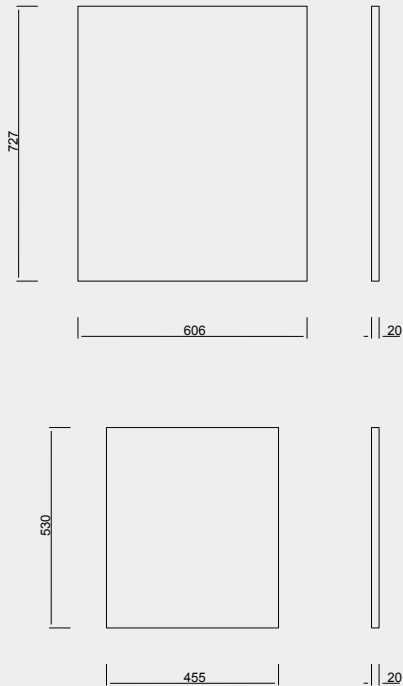

Detail

Number MAK-ART-CLO

Material Urushi , Wood Panel

Size F10 : W455 D20 H530mm

F20 : W606 D20 H727mm

Color Gold

Packing Size

F10 : W500 D35 H580mm

F20 : W650 D35 H775mm

Packing Weight

F10 : 1.8kg

F20 : 3.7kg