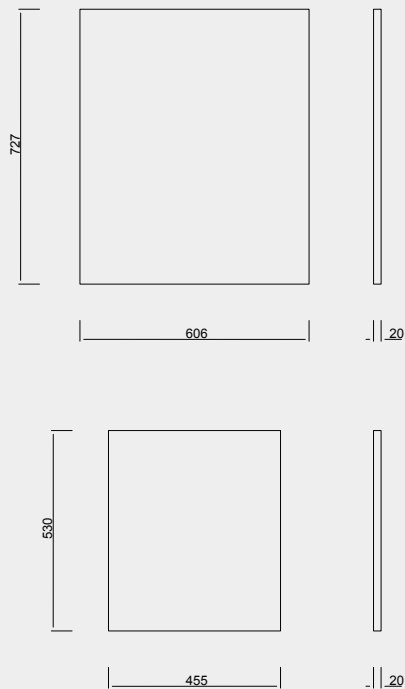

## Detail

Number MAK-ART-CL13

Material Urushi , Wood Panel

Size F10 : W455 D20 H530mm

F20 : W606 D20 H727mm

Color Urushi White

Packing Size

F10 : W500 D35 H580mm

F20 : W650 D35 H775mm

Packing Weight

F10 : 1.8kg

F20 : 3.7kg