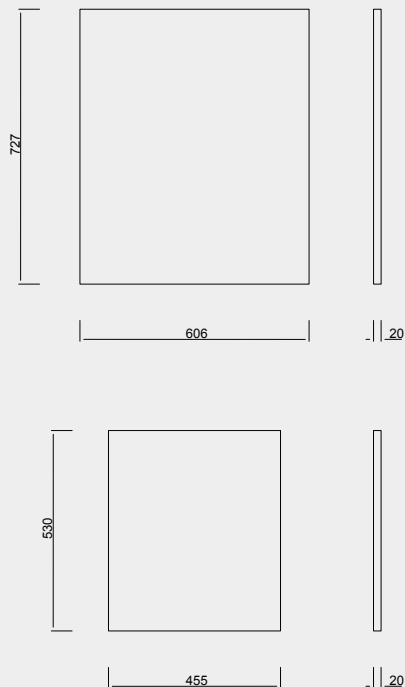

## Detail

Number MAK-ART-CL5

Material Urushi , Wood Panel

Size F10 : W455 D20 H530mm

F20 : W606 D20 H727mm

Color Urushi Red

Packing Size

F10 : W500 D35 H580mm

F20 : W650 D35 H775mm

Packing Weight

F10 : 1.8kg

F20 : 3.7kg