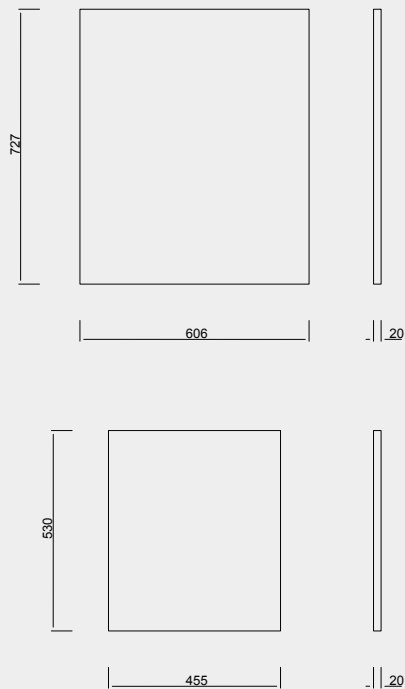

Designer : -

Detail

Number MAK-ART-E07

Material Urushi , Wood Panel

Size F10 : W455 D20 H530mm

F20 : W606 D20 H727mm

Color Black

Packing Size

F10 : W500 D35 H580mm

F20 : W650 D35 H775mm

Packing Weight

F10 : 1.8kg

F20 : 3.7kg