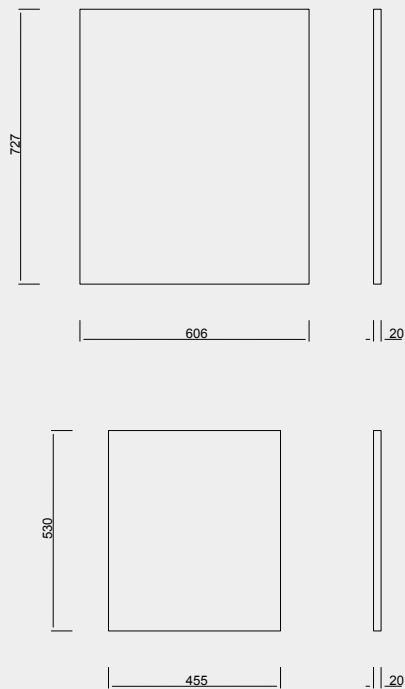

Detail

Number MAK-ART-E38

Material Urushi , Wood Panel

Size F10 : W455 D20 H530mm

F20 : W606 D20 H727mm

Color Black and Gold

Packing Size

F10 : W500 D35 H580mm

F20 : W650 D35 H775mm

Packing Weight

F10 : 1.8kg

F20 : 3.7kg