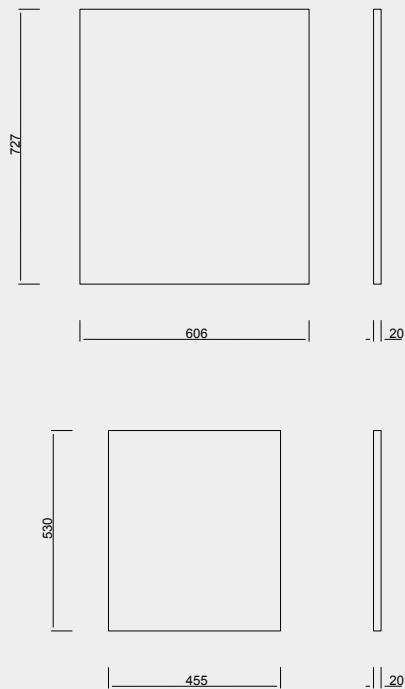

## Detail

Number MAK-ART-E39

Material Urushi , Wood Panel

Size F10 : W455 D20 H530mm

F20 : W606 D20 H727mm

Color Black&Red

Packing Size

F10 : W500 D35 H580mm

F20 : W650 D35 H775mm

Packing Weight

F10 : 1.8kg

F20 : 3.7kg