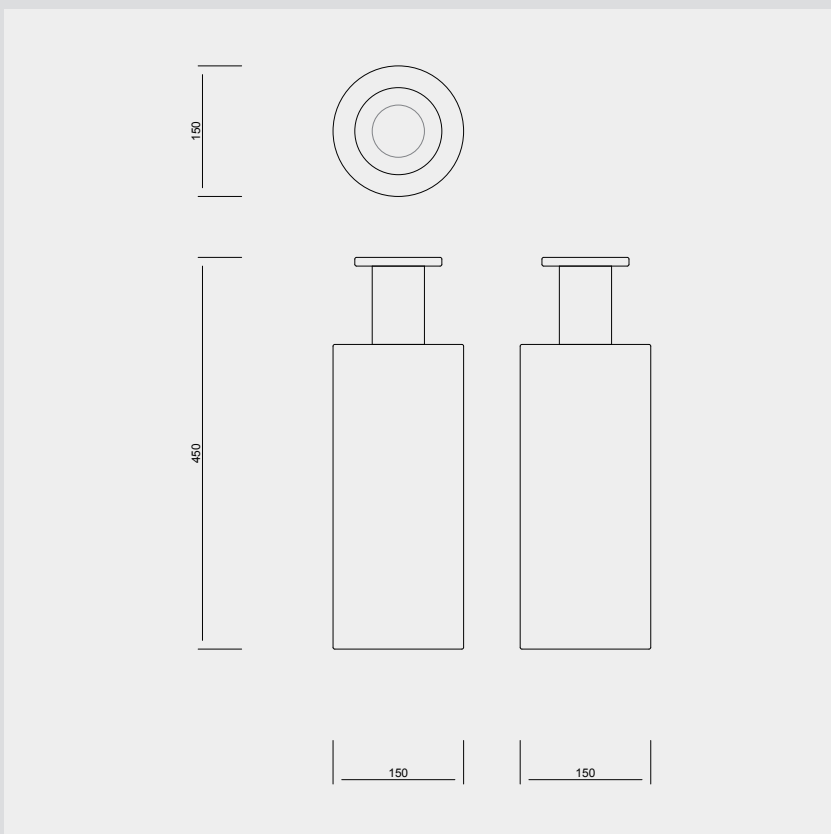

ROCCHETTO Floor Vase

イタリアを代表する建築家・インダストリアルデザイナーである Ettore Sottsass（エットレ・ソットサス）と、1536 年以來フィレンツェ郊外で陶磁器製作を行ってきた Bitossi 社（1921-）とのコラボレーションから誕生したセラミックコレクションより、大型のフラワーベース

ソットサスは、1955 年からピトッシ工場へ通うようになると、新しくモダンな陶磁器を実験的に作り始めます。こうして生まれたコレクションは、イタリアンデザイン史の新たな幕開けとなりました。

Brand : BITOSSI

Designer : Ettore Sottsass

Detail

Number BIT-FWV-001

Material Ceramic

Size W150 × D150 × H450mm

Packing Size

W200 × D200 × H570mm