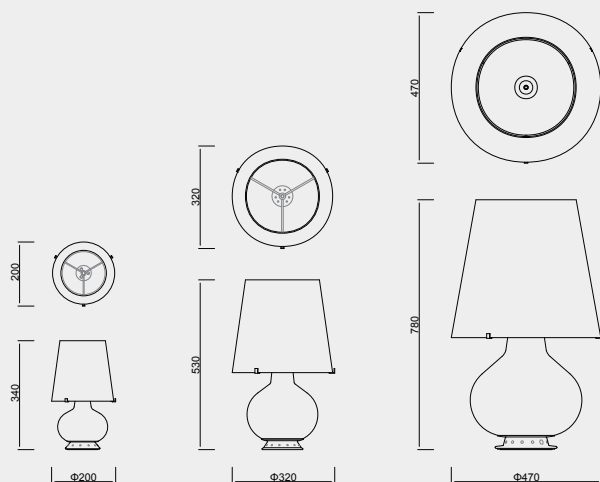

FONTANA Lamp

1954年、フランスの有名なガラス職人であり装飾家であった Max Ingrand（マックス・イングラン）によってデザインされたこのランプは、Fontana Arte 社の時代を超越したデザイン・オブジェのシンボルであり、現在でもマイクロソフトの進歩を目指すデザインアイコンです。

その特徴は複数の光源を備えていることにあります。ベースとランプシェードの両方に1つ以上の光源があり、大型のサイズのものでは間接照明も可能にする可能性があります。間接照明の光を上方に照射する光源が追加されています。

異なる光源によって、ソフトでリラックスできる光から、読書のシャープな光、暗示的な環境光まで様々な照明ニーズに対応しています。

Brand : FontanaArte

Designer : Max Ingrand

Detail

Number FON-DEL-001

Material Glass, Metal

Size Small W200 × D200 × H340mm

Medium W320 × D320 × H530mm

Large W470 × D470 × H780mm

Packing Size

Packing Weight

-

-