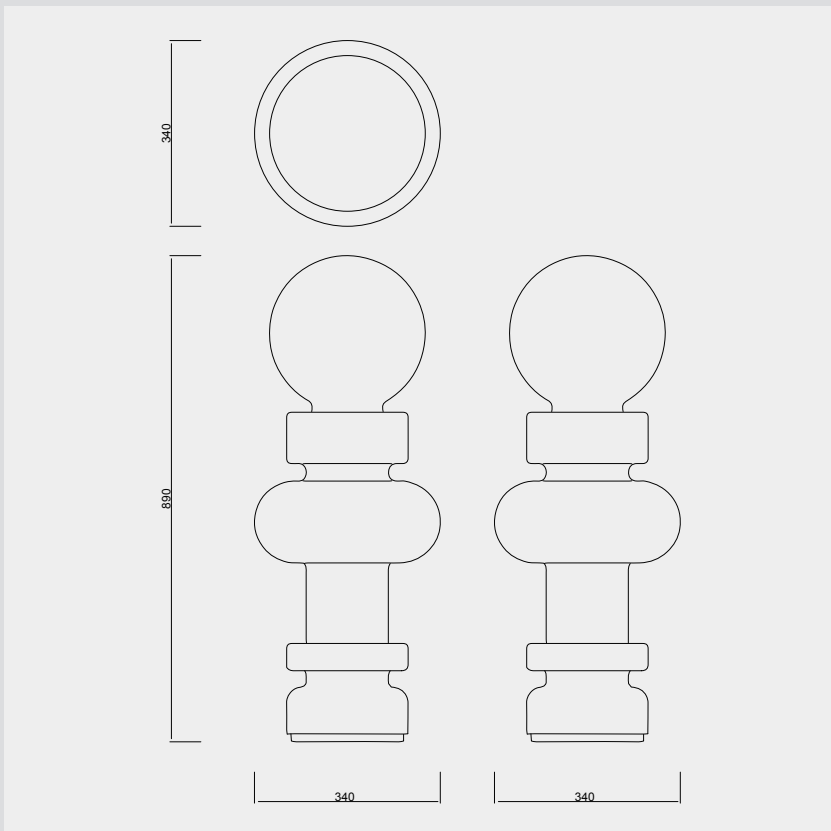

RE Floor Lamp

1968年、ミラノのアーティスト、Bobo Piccoli（ボボ・ピッコリ）がデザインし発表されたランプ「Re」と「Regina」より、REフロアランプ。

芸術と工業生産を融合させた華麗このコレクションは、チェスゲームからインスピレーションを得たキングとクイーンをモチーフに、ソフトでしなやかなフォルムのオパールセントガラスが拡散する白い光を放ちます。

Brand : FontanaArte

Designer : Bobo Piccoli

Detail

Number FON-FLL-002

Material Glass

Size W340 × D340 × H890mm

Packing Size

-

Packing Weight