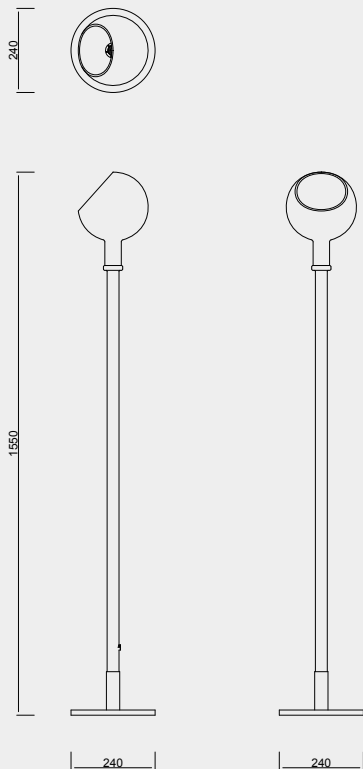

topso

PAROLA Floor Lamp

1980年にイタリアを代表する女性建築家 Gae Aulenti（ガエ・アウレンティ）と Piero Castiglioni（ピエロ・カスティリオーニ）によってデザインされた PAROLA フロアランプ。

吹きガラス、ナチュラルガラス、ナチュラルクリスタルガラスの3つの異なるガラス加工工程を施すという Fontana Arte 社の職人技と工業技術の融合によって実現しています。

Brand : FontanaArte

Designer : Gae Aulenti & Piero Castiglioni

Detail

Number FON-FLL-003

Material Glass

Size W240 × D240 × H1550mm

Packing Size

W1460 × D340 × H170mm

Packing Weight

8.4kg