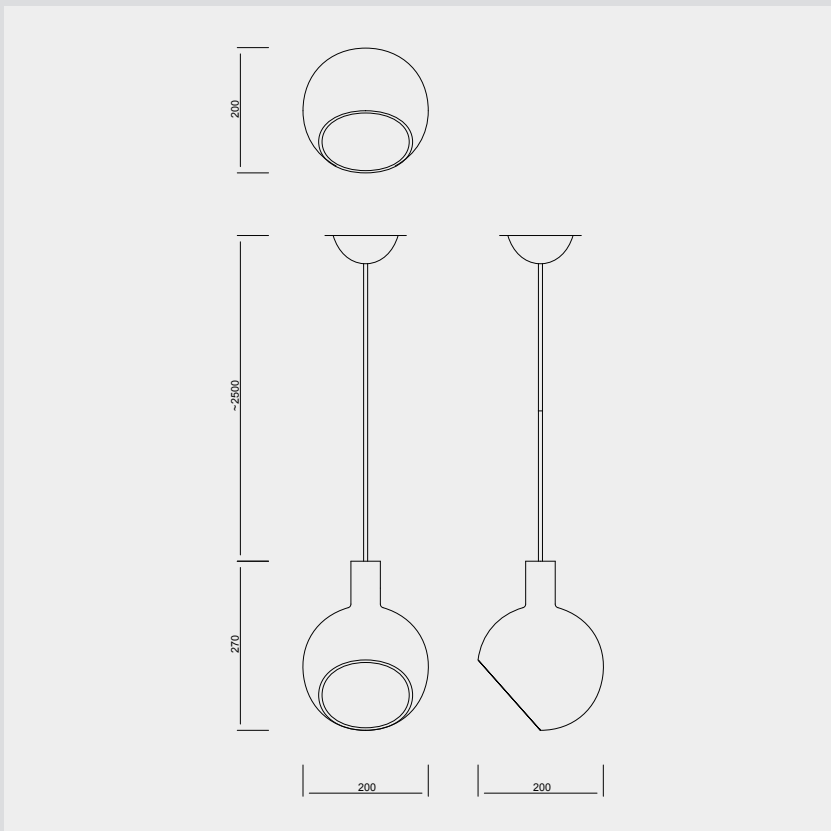

topso

PAROLA Suspension Lamp

1980年にイタリアを代表する女性建築家 Gae Aulenti (ガエ・アウレンティ) と Piero Castiglioni (ピエロ・カスティリオーニ) によってデザインされた PAROLA ペンダントランプ。

吹きガラス、ナチュラルガラス、ナチュラルクリスタルガラスの3つの異なるガラス加工工程をじっくりという Fontana Arte 社の職人技と工業技術の融合によって実現しています。

Brand : FontanaArte

Designer : Gae Aulenti & Piero Castiglioni

Detail

Number FON-SUS-002

Material Glass

Size W200 × D200 × H277mm

Packing Size

-