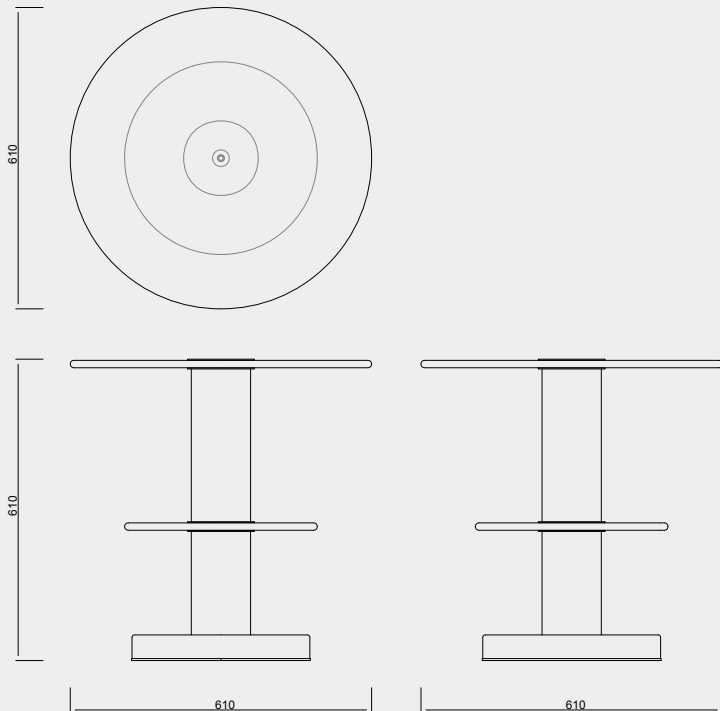

Brand : FontanaArte

Designer : Gio Ponti

Detail

Number FON-TAB-001

Material Glass, Metal

Size W610 × D610 × H610mm

Packing Size

-