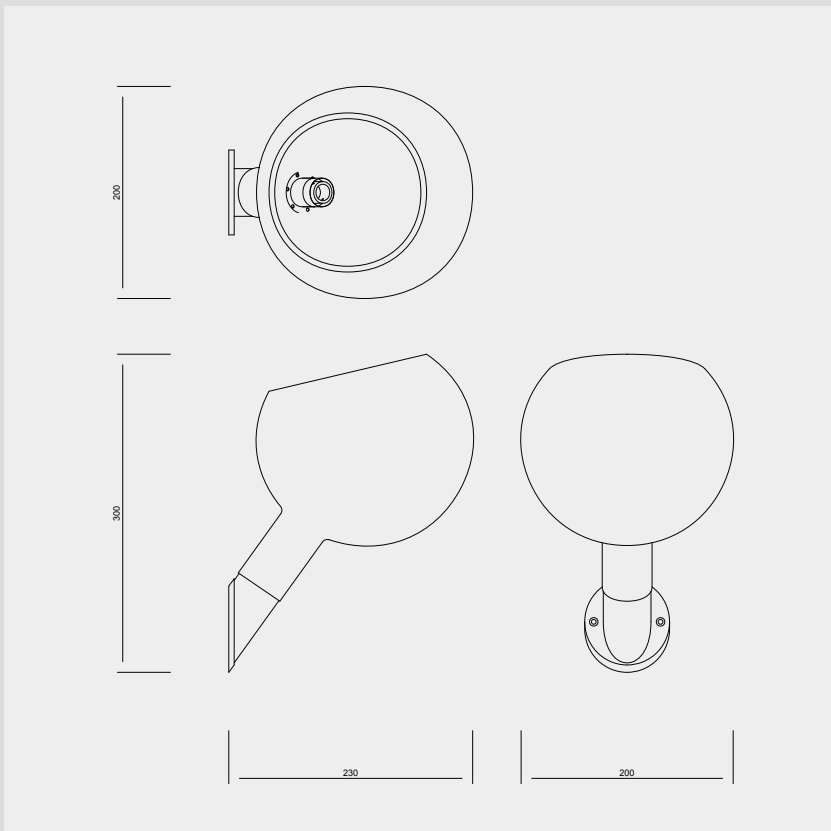

## PAROLA Wall Lamp

1980年にイタリアを代表する女性建築家 Gae Aulenti（ガエ・アウレンティ）と Piero Castiglioni（ピエロ・カスティリオーニ）によってデザインされた PAROLA ウォールランプ。

吹きガラス、ナチュラルガラス、ナチュラルクリスタルガラスの3つの異なるガラス加工工程を施すという Fontana Arte 社の職人技と工業技術の融合によって実現しています。

## Detail

Number FON-WAL-002

Material Glass, Metal

Size W230 × D230 × H300mm

Packing Size

W270 × D270 × H275mm

Packing Weight

1.5kg