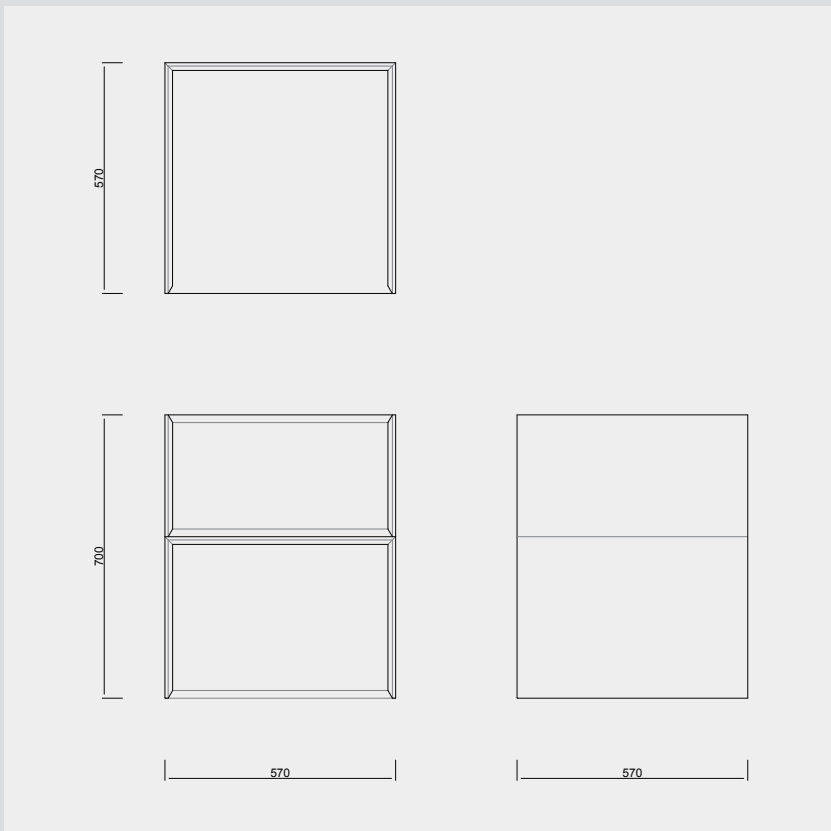

## Prism Glass Armchair

デザイン、建築、現代美術において活動するデザイナー、吉岡徳仁によって 2014 年に発表された Prism Glass Armchair。

厚さ 19mm の高透過ガラスを使用したアームチェアは、強化ガラスに施された特殊な面取りが光を反射・屈折させ、プリズムのような輝きを放ちます。

Brand : GLAS ITALIA

Designer : Tokujin Yoshioka

## Detail

Number GLI-CHA-001

Material Glass

Size W570 × D570 × H700mm

Packing Size

W650 × D650 × H800mm

Packing Weight

110kg