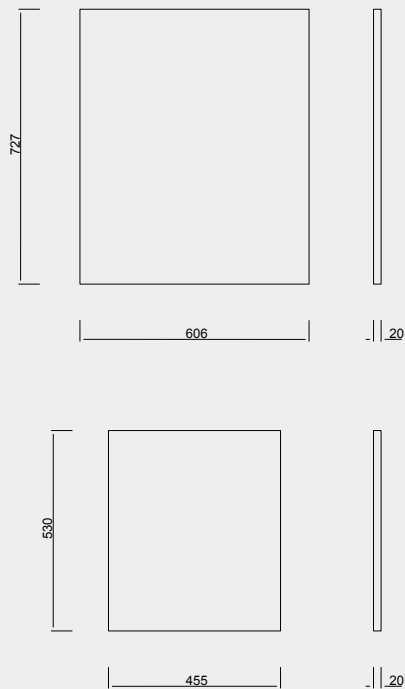

Detail

Number MAK-ART-CLO

Material Urushi , Wood Panel

Size F10 : W455 D20 H530mm

F20 : W606 D20 H727mm

Color Gold

Packing Size

F10 : W500 D35 H580mm

F20 : W650 D35 H775mm

Packing Weight

F10 : 1.8kg

F20 : 3.7kg