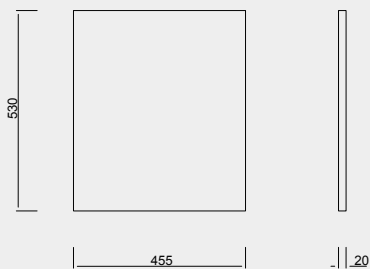

CL-13 Urushi Art Panel

100年以上にわたって京都に拠点を置き、金閣寺の修繕をはじめ仏壇・仏具・神社仏閣などへの仕上げを手がける、漆の塗り師集団「牧野漆芸」によって製作された漆アートパネル。

「漆の白」と呼ばれる、漆元来の色を伝統的な技法で塗った一点。

F10、F20の2サイズ展開。

Brand : MAKINO URUSHI DESIGN

Designer : -

Detail

Number MAK-ART-CL13

Material Urushi , Wood Panel

Size F10 : W455 D20 H530mm

F20 : W606 D20 H727mm

Color Urushi White

Packing Size

F10 : W500 D35 H580mm

F20 : W650 D35 H775mm

Packing Weight

F10 : 1.8kg

F20 : 3.7kg