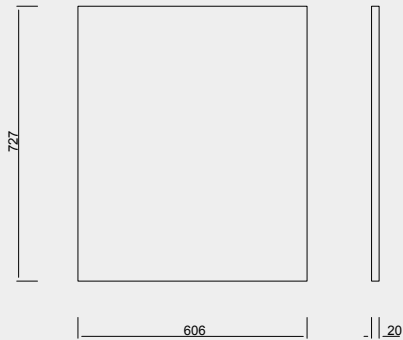

CL-13 Urushi Art Panel

100年以上にわたって京都に拠点を置き、金閣寺の修繕をはじめ仏壇・仏具・神社仏閣などへの仕上げを手がける、漆の塗り師集団「牧野漆芸」によって製作された漆アートパネル。

「漆の白」と呼ばれる、漆元来の色を伝統的な技法で塗った一点。

F10、F20の2サイズ展開。

Brand : MAKINO URUSHI DESIGN

Designer : -

Detail

Number MAK-ART-CL13

Material Urushi , Wood Panel

Size F10 : W455 D20 H530mm

F20 : W606 D20 H727mm

Color Urushi White

Packing Size

F10 : W500 D35 H580mm

F20 : W650 D35 H775mm

Packing Weight

F10 : 1.8kg

F20 : 3.7kg