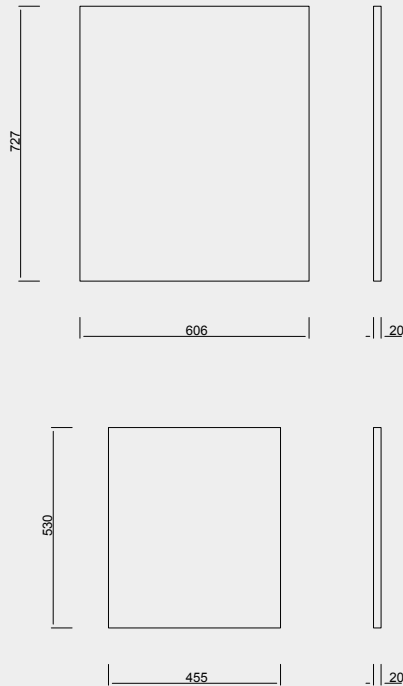

## Detail

Number MAK-ART-CL5

Material Urushi , Wood Panel

Size F10 : W455 D20 H530mm

F20 : W606 D20 H727mm

Color Urushi Red

Packing Size

F10 : W500 D35 H580mm

F20 : W650 D35 H775mm

Packing Weight

F10 : 1.8kg

F20 : 3.7kg