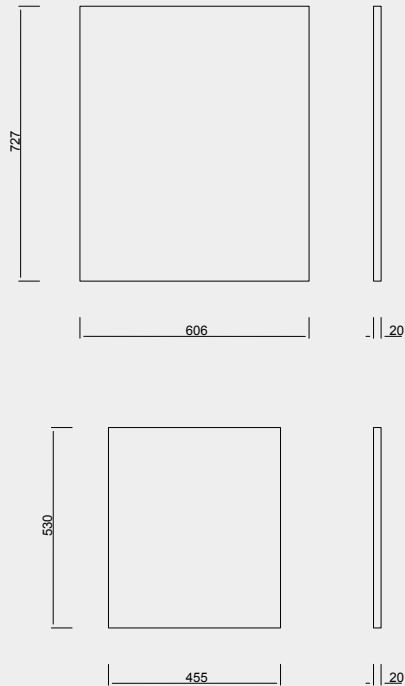

Detail

Number MAK-ART-E16

Material Urushi , Wood Panel

Size F10 : W455 D20 H530mm

F20 : W606 D20 H727mm

Color Beige

Packing Size

F10 : W500 D35 H580mm

F20 : W650 D35 H775mm

Packing Weight

F10 : 1.8kg

F20 : 3.7kg