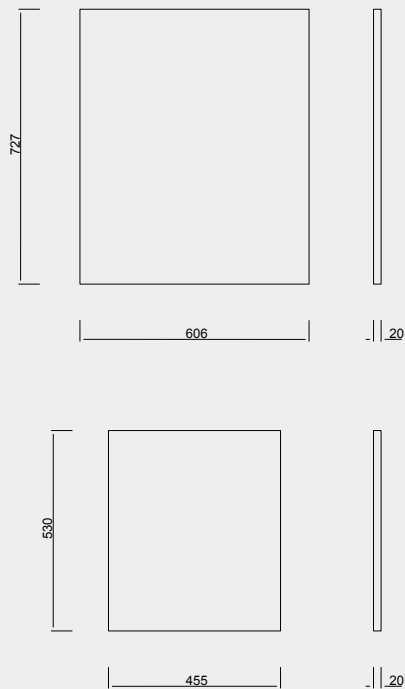

Detail

Number MAK-ART-E39

Material Urushi , Wood Panel

Size F10 : W455 D20 H530mm

F20 : W606 D20 H727mm

Color Black&Red

Packing Size

F10 : W500 D35 H580mm

F20 : W650 D35 H775mm

Packing Weight

F10 : 1.8kg

F20 : 3.7kg