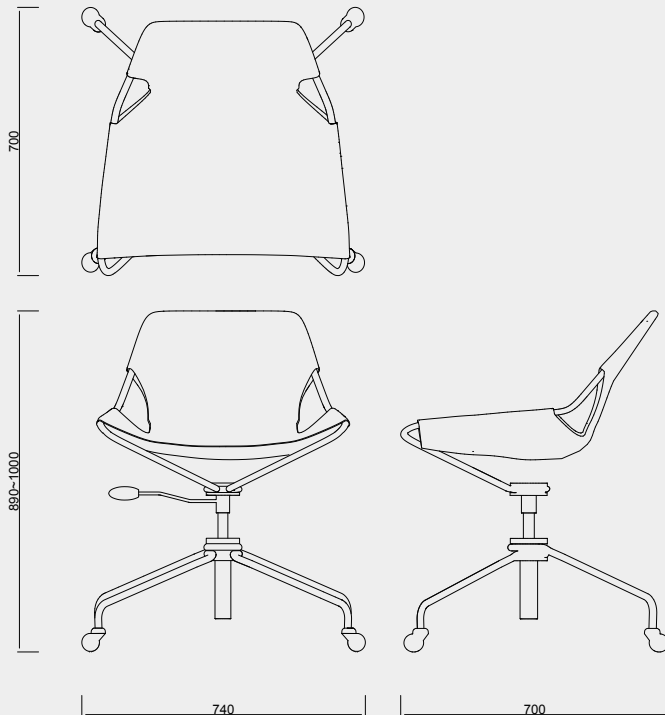

topso

Paulistano Office Chair

ブラジルを代表する建築家 Paulo Mendes da Rocha (パウロ・メンデス・ダ・ロシャ) によってデザインされた名作椅子 Paulistano (パウリスタノ) アームチェアをオフィス用にアップデートした OC モデル。

1本の細いスチールバーと取り外し可能な本革によって構成された無駄のない構造は、美しいフォルムと耐久性を兼ね備え、オフィス空間における快適な座り心地と機能性を両立しています。

Brand : OBJEKTO

Designer : Paulo Mendes da Rocha

Detail

Number OJT-CHA-002

Material Leather, M1.1 Polished stainless steel

Size W740 × D700 × H890-1000 SH430-540mm

Color Black, Black Mat, Macassar, Cognac,

Terracotta, Whisky, Natural VVN, White