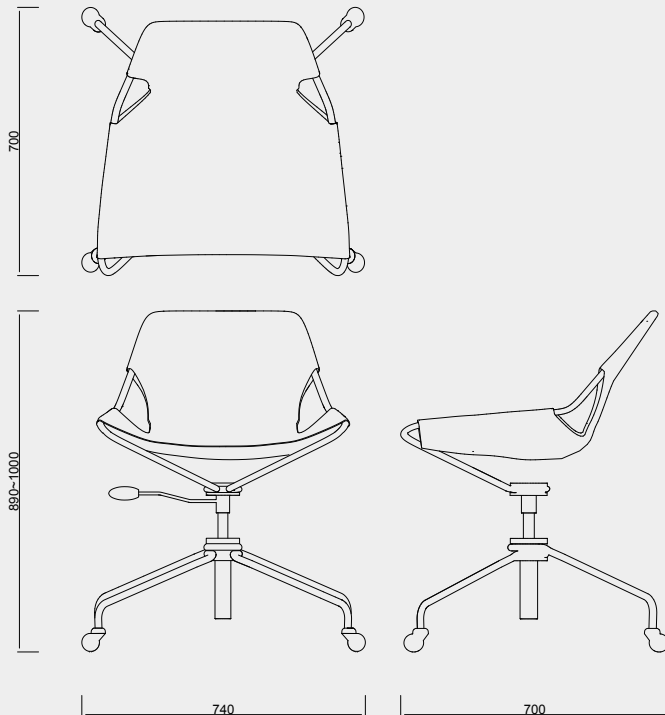

## Paulistano Office Chair

ブラジルを代表する建築家 Paulo Mendes da Rocha (パウロ・メンデス・ダ・ロシャ) によってデザインされた名作椅子 Paulistano (パウリスタノ) アームチェアをオフィス用にアップデートした OC モデル。

1本の細いスチールバーと取り外し可能な本革によって構成された無駄のない構造は、美しいフォルムと耐久性を兼ね備え、オフィス空間における快適な座り心地と機能性を両立しています。

## Detail

Number OJT-CHA-002

Material Leather, M1.1 Polished stainless steel

Size W740 × D700 × H890-1000 SH430-540mm

Color Black, Black Mat, Macassar, Cognac,

Terracotta, Whisky, Natural VVN, White

Packing Size