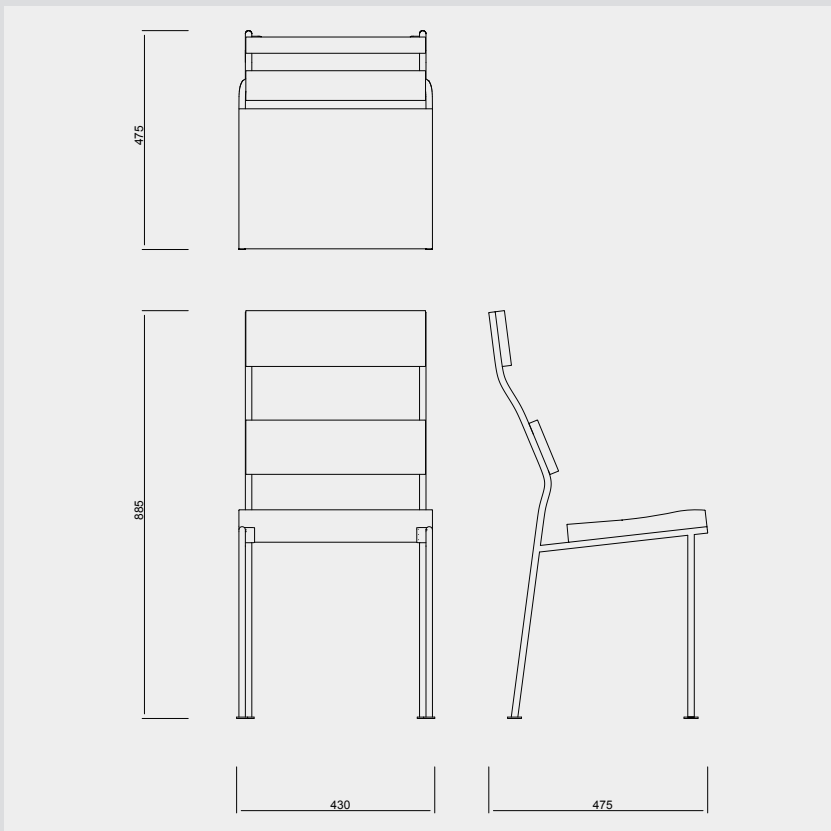

topso

Töreboda Chair

スウェーデンを代表する建築家 Sigurd Lewerentz (シグルド・レヴェレンツ) の 1974 年に発表し、彼の遺作となったトレボダチェア。

レヴェレンツが 1960 年代、聖ペテロ教会のレンガ造りのベンチのために開発したモックアップをベースに誕生したこのチェアは、スチールパイプ製のベースをオリジナル同様に赤く塗装したものと、電気亜鉛メッキ仕上げの 2 カラーを展開しています。

背もたれと座面は無垢のパイン材でできており、真鍮のマイナスネジで取り付けられています。
すべてのチェアにはシリーズ名と製造順序が刻印され、証明書が付属します。

Brand : TALLUM

Designer : Sigurd Lewerentz

Detail

Number TAL-CHA-001

Material Steel , Pine

Size W430 × D475 × H885mm

Color Tomato Red , Electroplated

Packing Size

W450 × D500 × H940mm

Packing Weight

10kg