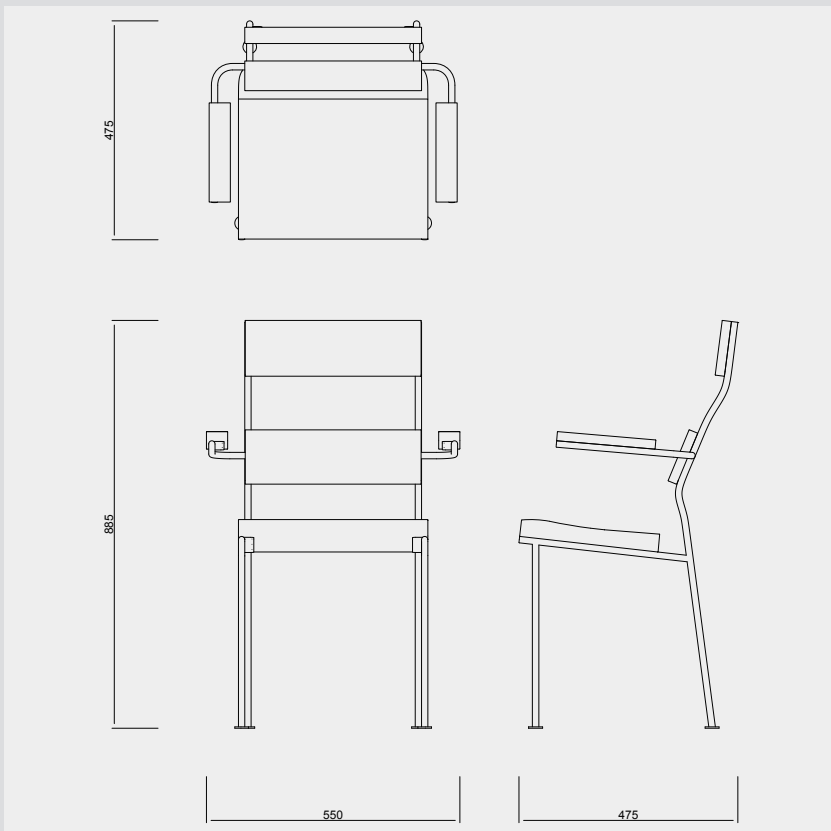

topso

Töreboda Arm Chair

スウェーデンを代表する建築家 Sigurd Lewerentz（シグルド・レヴェレンツ）の 1974 年に発表し、彼の遺作となったトレボダアームチェア。

レヴェレンツが 1960 年代、聖ペテロ教会のレンガ造りのベンチのために開発したモックアップをベースに誕生したこのチェアは、スチールパイプ製のベースをオリジナル同様に赤く塗装したものと、電気亜鉛メッキ仕上げの 2 カラーを展開しています。

背もたれと座面は無垢のパイン材でできており、真鍮のマイナズネジで取り付けられています。

すべてのチェアにはシリーズ名と製造順序が刻印され、証明書が付属します。

Brand : TALLUM

Designer : Sigurd Lewerentz

Detail

Number TAL-CHA-002

Material Steel , Pine

Size W550 × D475 × H885mm

Color Tomato Red , Electroplated

Packing Size

W500 × D570 × H940mm

Packing Weight

11kg