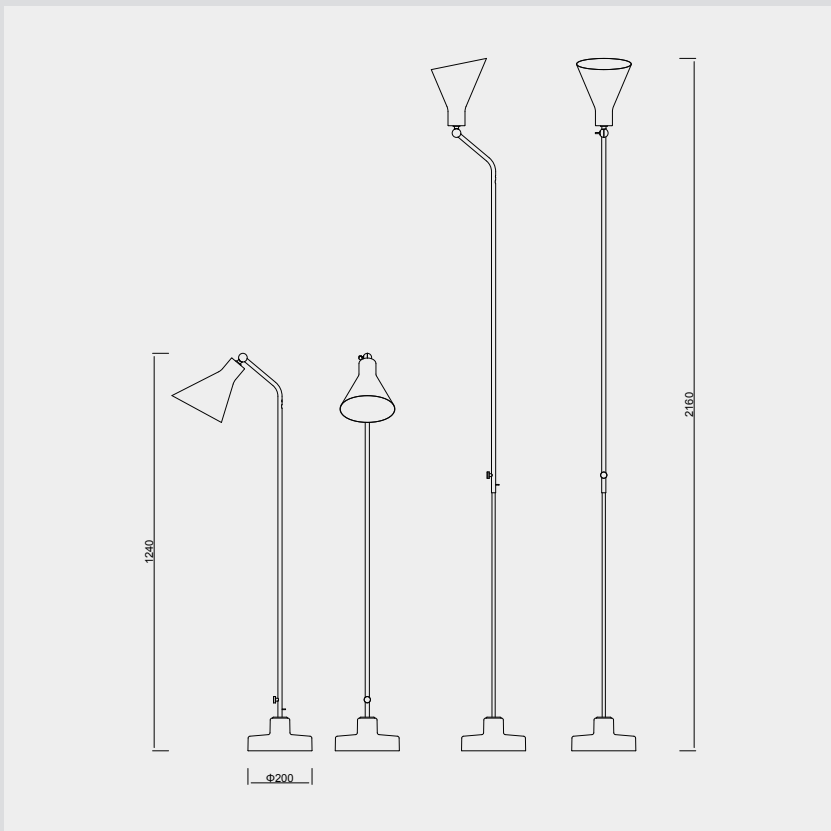

## Alzabile Floor Lamp

イタリア合理主義を代表する建築家 Ignazio Gardella (イニャツィオ・ガルデッラ) がモダニズム照明の先駆けとなる Azucena 社を設立し、その翌年の 1948 年にデザインを手掛けた Alzabile フロアランプ。

ガルデッラがその後も、同社から世に送り出した数々の名作照明や家具などのイタリアモダンデザインを象徴するプロダクトを、TATO 社がガルデッラのファミリー協力のもと復刻したプロダクトになります。

## Detail

Number TAT-FLL-001

Material Brass , Aluminum , Marble

Size W380 × D200 × H1240-1950mm

Color BLK × GLD × GLD , BLK × GLD × BLK , BLK × SLV × SLV ,  
BLK × SLV × BLK , WHT × GLD × GLD , WHT × GLD × WHT ,  
WHT × SLV × SLV , WHT × SLV × WHT