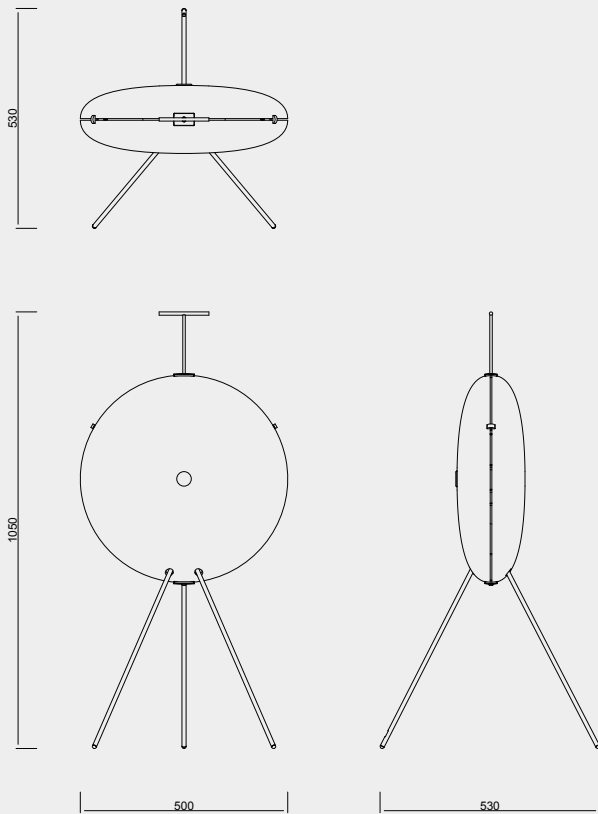

topso

Luna Verticale Floor Lamp

イタリアモダンデザインの父 Gio Ponti (ジオ・ポンティ) によって、1957 年にデザインされた Luna Verticale フロアランプ。

1957 年のミラノ・トリエンナーレのために建設したプレハブ住宅。そのインテリアとしてデザインされたこのランプは当時製品化されず、そのプロトタイプをベースにポンティのファミリーの協力のもと、イタリア TATO 社によって 2017 年に復刻されました。

Brand : TATO

Designer : Gio Ponti

Detail

Number TAT-FLL-003

Material Brass , Steel , Plastic

Size W500 × D500 × H1050mm

Color Brass , Nickel

Packing Size
W600 × D600 × H890mm