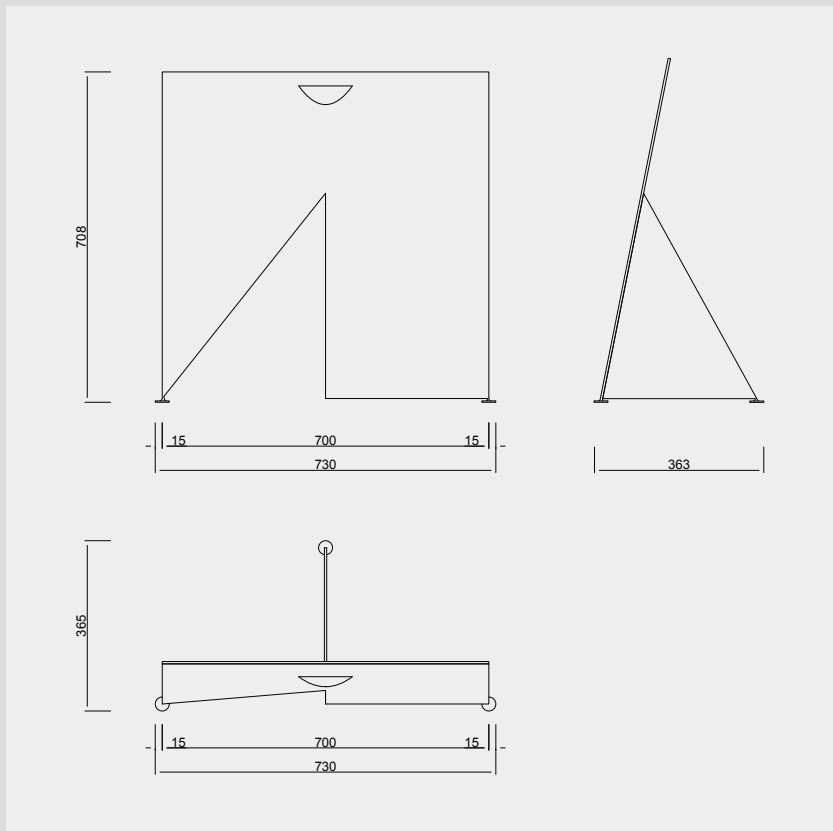

Etretat Glass Top Table

フランス人・日本人からなるデザインユニット Agnès & Hiroyuki Yamakado (アグネス & ヒロユキ・ヤマカド) によって、1986年にデザインされた ETRETAT (エトラット) テーブル。

「聳え立つ崖」を意味するこのテーブルは、日本の切り紙から着想を得てデザインされました。一辺に切れ込み入れ折り曲げ、その先を微妙にカットすることで、美しい角度での自立を実現したミニマルなデザイン。

「弱い部分があるからこそ、美しく強く立つことができる」そんなデザイナーのメッセージが込められています。

Brand : YAMAKADO

Designer : Agnès & Hiroyuki Yamakado

Detail

Number YAM-TAB-001

Material Aluminium, Glass

Size W2000 × D1000 × H720mm

Color Silver or Black

Packing Size

Base W700mm × D400mm × H710mm

Glass W2000mm × D1000mm × H10mm